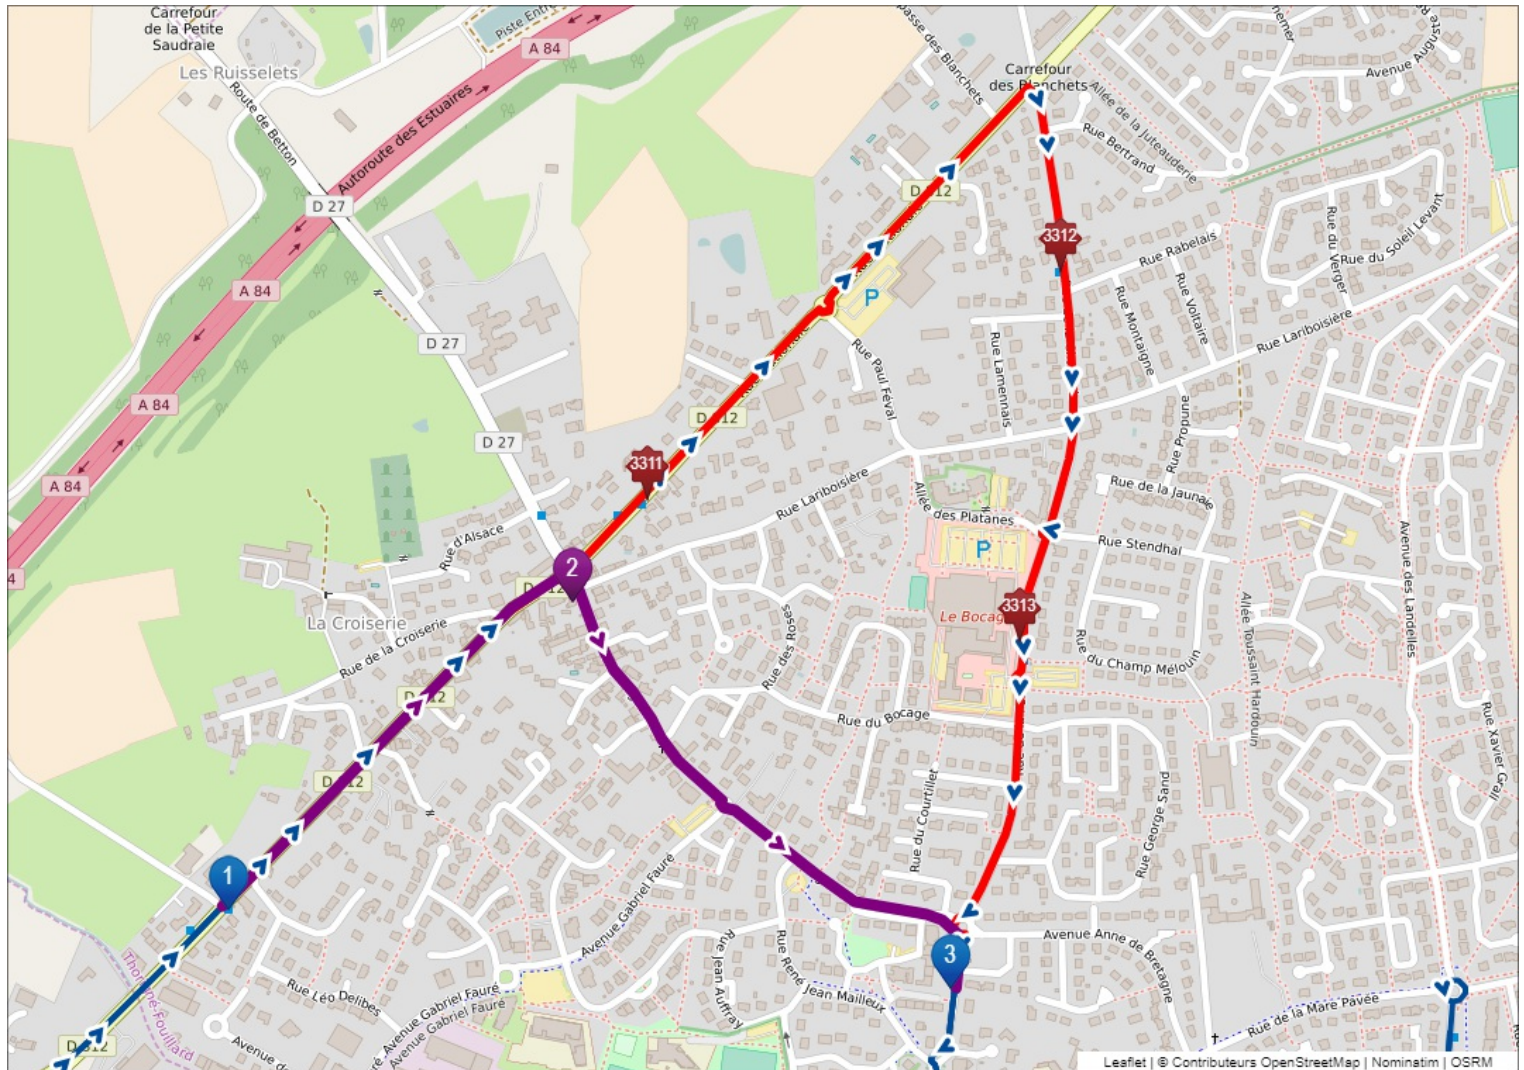

dim. 15 sept. 07:00 → dim. 15 sept. 23:59

Après l'arrêt "Portail" prendre à droite Rue Duguesclin, au bout de la rue prendre à droite au rond point pour retrouver l'itinéraire normal.

=

=	1	Portail	[3310]
«	3311	Fouillard	[3311]
» +	2	Fouillard (provisoire)	[9932]
«	3312	Juteauderies	[3312]
«	3313	Bœage	[3313]
» =	3	Anne de Bretagne	[3304]

= identique, « reporté, » report, – supprimé, + ajouté

Dossier suivi par : HVR (RL) | PHO (RL) | SSL (APIV) | LCT (APIV) | JCC (APIV) | PVT (CITA) | LEN (APIV) | JGL (ATIV)

Landelles > République

Entre Anne de Bretagne et Portail

50

dim. 15 sept. 07:00 → dim. 15 sept. 23:59

Après l'arrêt "Anne de Bretagne", prendre à gauche Rue Duguesclin, puis à gauche au bout de la rue pour retrouver l'itinéraire normal.

=	1	Anne de Bretagne	[3314]
«	3305	Bœage	[3305]
«	3306	Juteauderies	[3306]
»	1	Anne de Bretagne	[3314]
«	3307	Fouillard	[3307]
» +	4	Fouillard (provisoire)	[9933]
=	5	Portail	[3309]

= identique, « reporté, » report, – supprimé, + ajouté

Dossier suivi par : HVR (RL) | PHO (RL) | LCT (APIV) | LEN (APIV) | PVT (CITA) | JCC (APIV) | SSL (APIV) | JGL (ATIV)