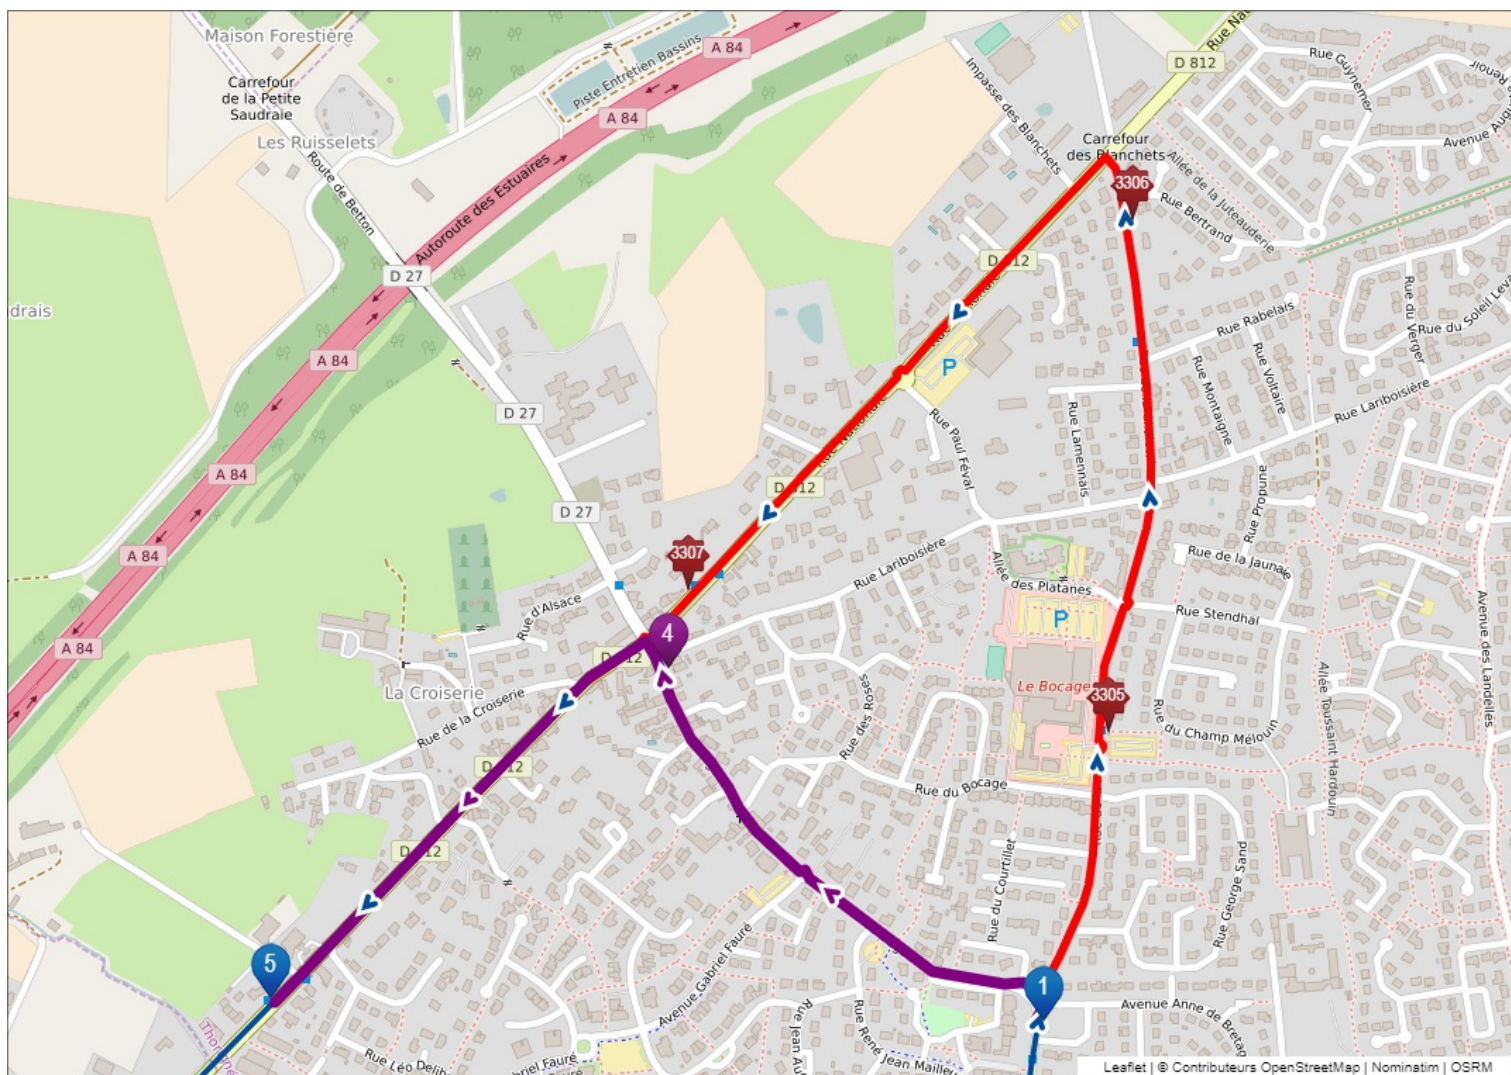

Landelles > République

Entre Anne de Bretagne et Portail

50

dim. 15 sept. 07:00 → dim. 15 sept. 23:59

Après l'arrêt "Anne de Bretagne", prendre à gauche Rue Duguesclin, puis à gauche au bout de la rue pour retrouver l'itinéraire normal.

=	1	Anne de Bretagne	[3314]
«	3305	Bœage	[3305]
«	3306	Juteauderies	[3306]
»	1	Anne de Bretagne	[3314]
«	3307	Fouillard	[3307]
» +	4	Fouillard (provisoire)	[9933]
=	5	Portail	[3309]

= identique, « reporté, » report, – supprimé, + ajouté

Dossier suivi par : HVR (RL) | PHO (RL) | LCT (APIV) | LEN (APIV) | PVT (CITA) | JCC (APIV) | SSL (APIV) | JGL (ATIV)